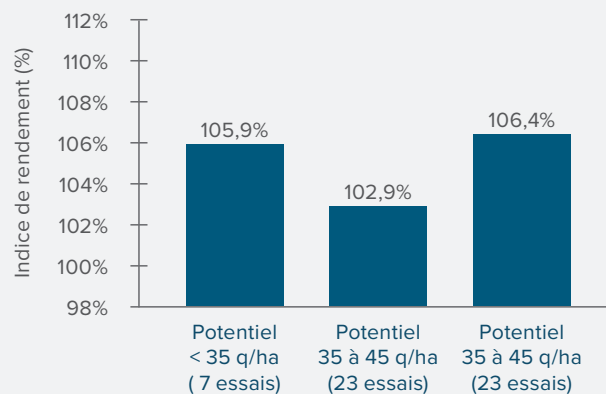

DK EXLEVEL

Hybride restauré

Année et pays d'inscription : 2019, France

DOUBLE
RÉSISTANCE
AU PHOMA

RÉSISTANCE
AU FROID

RÉSISTANCE À
L'ÉGRENAGE

CARACTÉRISTIQUES AGRONOMIQUES

PRÉCOCITÉ	½ PRÉCOCE
VIGUEUR AU DÉPART	BONNE
SENSIBILITÉ À L'ÉLONGATION	TPS
TENEUR EN HUILE	ELEVÉE
PRÉCOCITÉ À REPRISE	TRÈS BONNE
PRÉCOCITÉ À FLORAISON	½ PRÉCOCE
PRÉCOCITÉ À MATURITÉ	½ PRÉCOCE
HAUTEUR DE PLANTE	HAUTE
TOLÉRANCE À LA VERSE	BONNE
RÉSISTANCE À L'ÉGRENAGE	OUI
RÉSISTANCE AU PHOMA	DOUBLE RÉSISTANCE
TOLÉRANCE CYLINDROSPORIOSE	BONNE

BÉNÉFICES AGRONOMIQUES

- 1 Rendement élevé
- 2 Stabilité des performances
- 3 Teneur en huile élevée

PERFORMANCES AGRONOMIQUES

DK EXLEVEL : RENDEMENT CONDITIONS AGRICULTEURS

*témoin référence tolérant TuYV
Source : Essais R&D DEKALB récolte 2019

DK EXLEVEL : INDICE DE RENDEMENT PAR NIVEAU DE POTENTIEL

Source : Essais distribution et R&D DEKALB 2018,2019

DK EXLEVEL

Hybride restauré

Année et pays d'inscription : 2019, France

CARACTÉRISTIQUES DE LA VARIÉTÉ